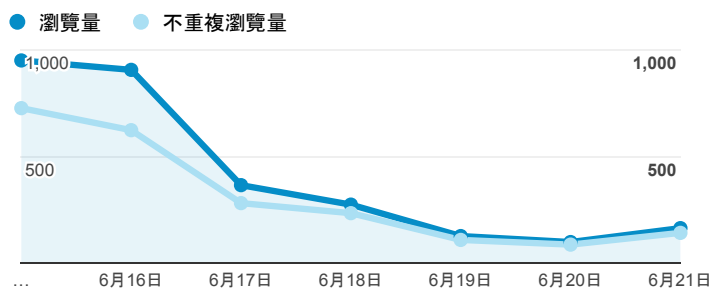

# 報表02\_流量

2015年6月15日 - 2015年6月21日

瀏覽量和文件內容載入時間 (毫秒)

造訪和新造訪率 (依 服務供應商 分組)

服務供應商	工作階段	瀏覽量
taipei taiwan	723	1,013
tamkang university	675	1,165
taiwan fixed network co. ltd.	68	84
mobile business group	61	72
tfn media co. ltd.	61	78
panchiao taipei hsien taiwan	54	62
taiwan mobile co. ltd.	36	49
kbro co. ltd.	32	34
chunghwa telecom data communication business group	21	27
(not set)	19	21

瀏覽量和造訪

造訪和瀏覽量 (依 分享網址 分組)

分享網址	工作階段	瀏覽量
eportfolio.tku.edu.tw/	1,407	2,135
ep.tku.edu.tw/index_detail_share.aspx?id=537C19E76E8126BF	170	176
ep.tku.edu.tw/index_detail_share.aspx?id=0857AE920B259F8E	37	41
eportfolio.tku.edu.tw/index_detail.aspx?category=17&sv=3	22	40
ep.tku.edu.tw/index_detail_share.aspx?id=97A0BE188ECA754F	15	20
eportfolio.tku.edu.tw/index_detail.aspx?category=8&sv=3	14	21
ep.tku.edu.tw/	12	18
ep.tku.edu.tw/index_detail_share.aspx?id=923F7A3FB84C61D1	12	12
eportfolio.tku.edu.tw/index_detail.aspx?category=50&sv=3	12	18
ep.tku.edu.tw/index_detail_share.aspx?id=67BF3028DE8856F9	9	9

瀏覽量和不重複瀏覽量