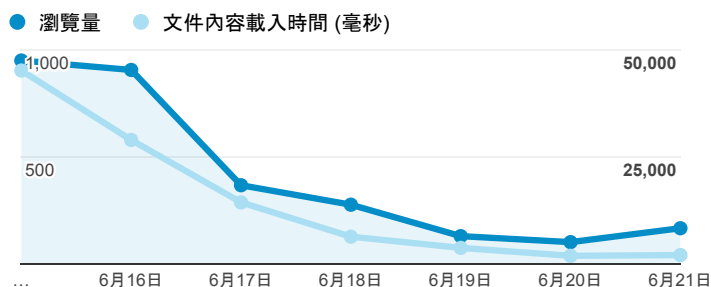

# 報表02\_流量

2015年6月15日 - 2015年6月21日

瀏覽量和文件內容載入時間 (毫秒)

造訪和新造訪率 (依 服務供應商 分組)

服務供應商	工作階段	瀏覽量
taipei taiwan	723	1,013
tamkang university	675	1,165
taiwan fixed network co. ltd.	68	84
mobile business group	61	72
tfn media co. ltd.	61	78
panchiao taipei hsien taiwan	54	62
taiwan mobile co. ltd.	36	49
kbro co. ltd.	32	34
chunghwa telecom data communication business group	21	27
(not set)	19	21

瀏覽量和造訪

造訪和瀏覽量 (依 分享網址 分組)

分享網址	工作階段	瀏覽量
eportfolio.tku.edu.tw/	1,407	2,135
ep.tku.edu.tw/index_detail_share.aspx?id=537C19E76E8126BF	170	176
ep.tku.edu.tw/index_detail_share.aspx?id=0857AE920B259F8E	37	41
eportfolio.tku.edu.tw/index_detail.aspx?category=17&sv=3	22	40
ep.tku.edu.tw/index_detail_share.aspx?id=97A0BE188ECA754F	15	20
eportfolio.tku.edu.tw/index_detail.aspx?category=8&sv=3	14	21
ep.tku.edu.tw/	12	18
ep.tku.edu.tw/index_detail_share.aspx?id=923F7A3FB84C61D1	12	12
eportfolio.tku.edu.tw/index_detail.aspx?category=50&sv=3	12	18
ep.tku.edu.tw/index_detail_share.aspx?id=67BF3028DE8856F9	9	9

瀏覽量和不重複瀏覽量