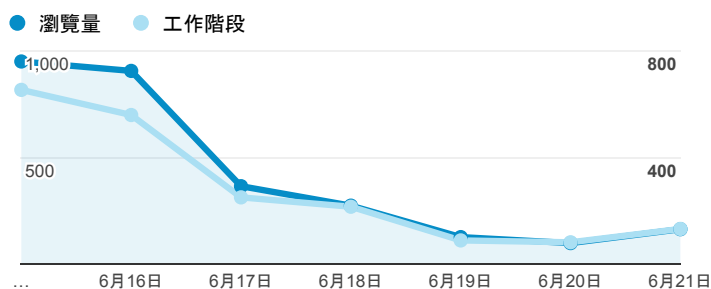

# 報表02\_流量

2015年6月15日 - 2015年6月21日

瀏覽量和文件內容載入時間 (毫秒)

造訪和新造訪率 (依 服務供應商 分組)

服務供應商	工作階段	瀏覽量
taipei taiwan	723	1,013
tamkang university	675	1,165
taiwan fixed network co. ltd.	68	84
mobile business group	61	72
tfn media co. ltd.	61	78
panchiao taipei hsien taiwan	54	62
taiwan mobile co. ltd.	36	49
kbro co. ltd.	32	34
chunghwa telecom data communication business group	21	27
(not set)	19	21

瀏覽量和造訪

造訪和瀏覽量 (依 分享網址 分組)

分享網址	工作階段	瀏覽量
eportfolio.tku.edu.tw/	1,407	2,135
ep.tku.edu.tw/index_detail_share.aspx?id=537C19E76E8126BF	170	176
ep.tku.edu.tw/index_detail_share.aspx?id=0857AE920B259F8E	37	41
eportfolio.tku.edu.tw/index_detail.aspx?category=17&sv=3	22	40
ep.tku.edu.tw/index_detail_share.aspx?id=97A0BE188ECA754F	15	20
eportfolio.tku.edu.tw/index_detail.aspx?category=8&sv=3	14	21
ep.tku.edu.tw/	12	18
ep.tku.edu.tw/index_detail_share.aspx?id=923F7A3FB84C61D1	12	12
eportfolio.tku.edu.tw/index_detail.aspx?category=50&sv=3	12	18
ep.tku.edu.tw/index_detail_share.aspx?id=67BF3028DE8856F9	9	9

瀏覽量和不重複瀏覽量